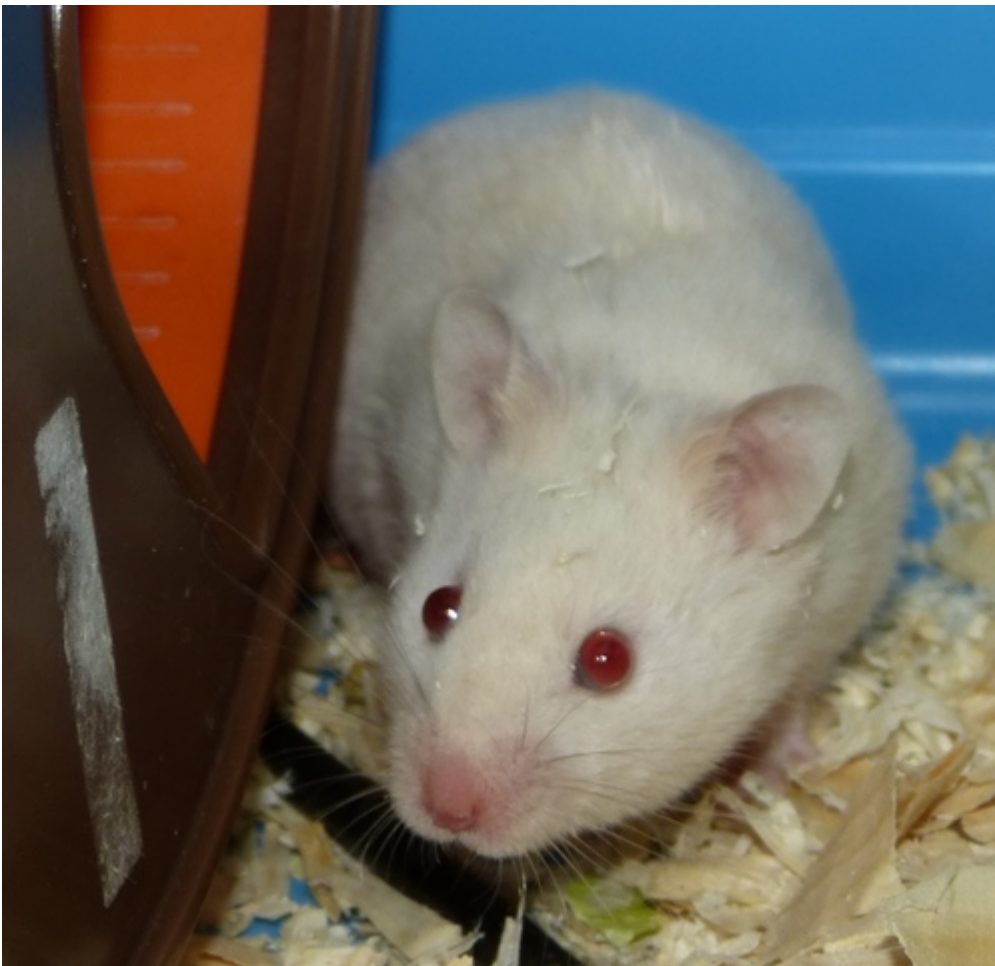

Aufnahme 14.06.15 – Trennungskind „Malte“

Wir haben ein süßes Goldimännlein aufgenommen „Malte“ – ein „Trennungskind“. Seine KGs haben sich getrennt und nun wusste man nicht, wohin mit dem Kleinen. Also hat man sich an uns gewandt. Und da wir „Trennungswaisen“ nicht im Regen stehen lassen wollten, wurde noch ein weiteres Plätzchen hervor gekramt.

Es hat sich gelohnt – schaut selbst

Der Kleine wird sich bald aus seiner Pflegestelle in Frechen vorstellen. Verliehen ist aber schon ausdrücklich erlaubt.