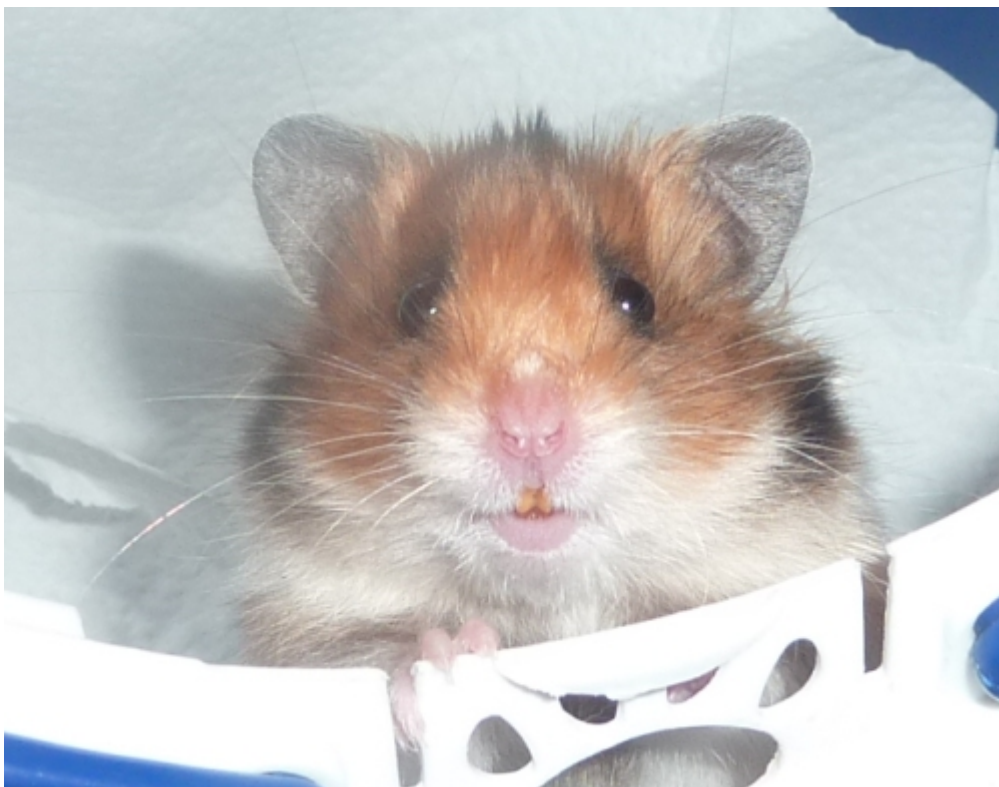

# Aufnahme 14.06.15 – Trennungskind „Malte“

Wir haben ein süßes Goldimännlein aufgenommen „Malte“ – ein „Trennungskind“. Seine KGs haben sich getrennt und nun wusste man nicht, wohin mit dem Kleinen. Also hat man sich an uns gewandt. Und da wir „Trennungswaisen“ nicht im Regen stehen lassen wollten, wurde noch ein weiteres Plätzchen hervor gekramt.

Es hat sich gelohnt – schaut selbst

Der Kleine wird sich bald aus seiner Pflegestelle in Frechen vorstellen. Verliehen ist aber schon ausdrücklich erlaubt.

---

# **Aufnahme 05.06.2015 – wunderschönes Teddyhamsterweibchen Franzi**

Uns erreichte ein Notruf der „besonderen Art“. Der sehr unschönen Art. Eine Familie fand einen Hamster in ihrem Garten und bat uns um Hilfe. Selbstverständlich haben wir in diesem dringend Fall trotz eigentlicher Überfüllung unserer Pflegestellen eine Aufnahme zugesagt und noch am selben Abend die Abholung veranlasst.

In derselben Nacht noch konnte die Kleine – ein wunderschönes Satin Teddymädchen – ihren Pflegeplatz beziehen.

Sie ist bezaubernd, seht selbst!

Schon bald wird sie sich aus ihrer Pflegestelle in Frechen vorstellen.