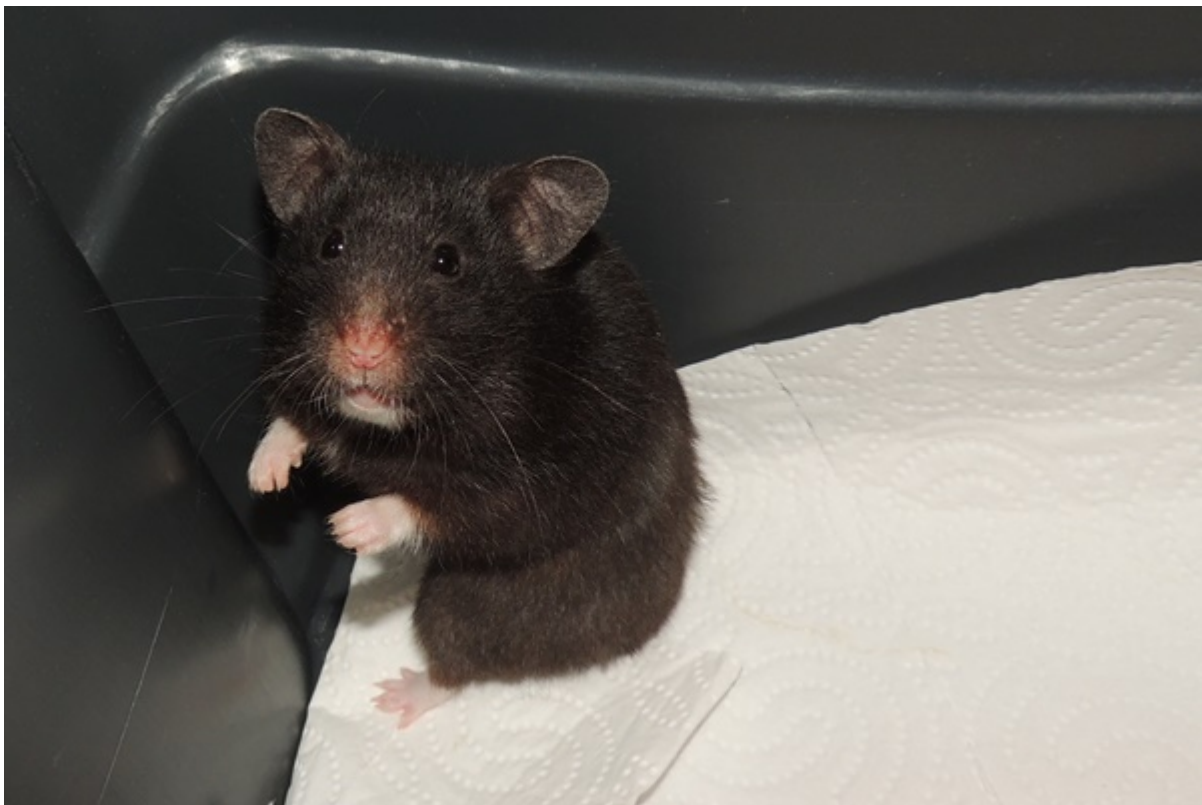

Aufnahme 28.01.2024: Ein Goldiweibchen von privat – Rücknahme

Die hübsche Nelli ist aus privaten Gründen wieder zur Hamsterhilfe gekommen. Nelli war ganz lieb und hat gleich alles erkundet und ist dann schnell wieder abgetaucht. Sie scheint generell eher eine Nachteule zu sein. Nun darf sie aber erst mal in Ruhe ankommen – aber natürlich gibt es ein „Bewerbungsfoto“.

Zuhause gesucht

Schwarz Goldhamsterweibchen „Nelli“, geb. Mai 2023 (006/24) in Marl