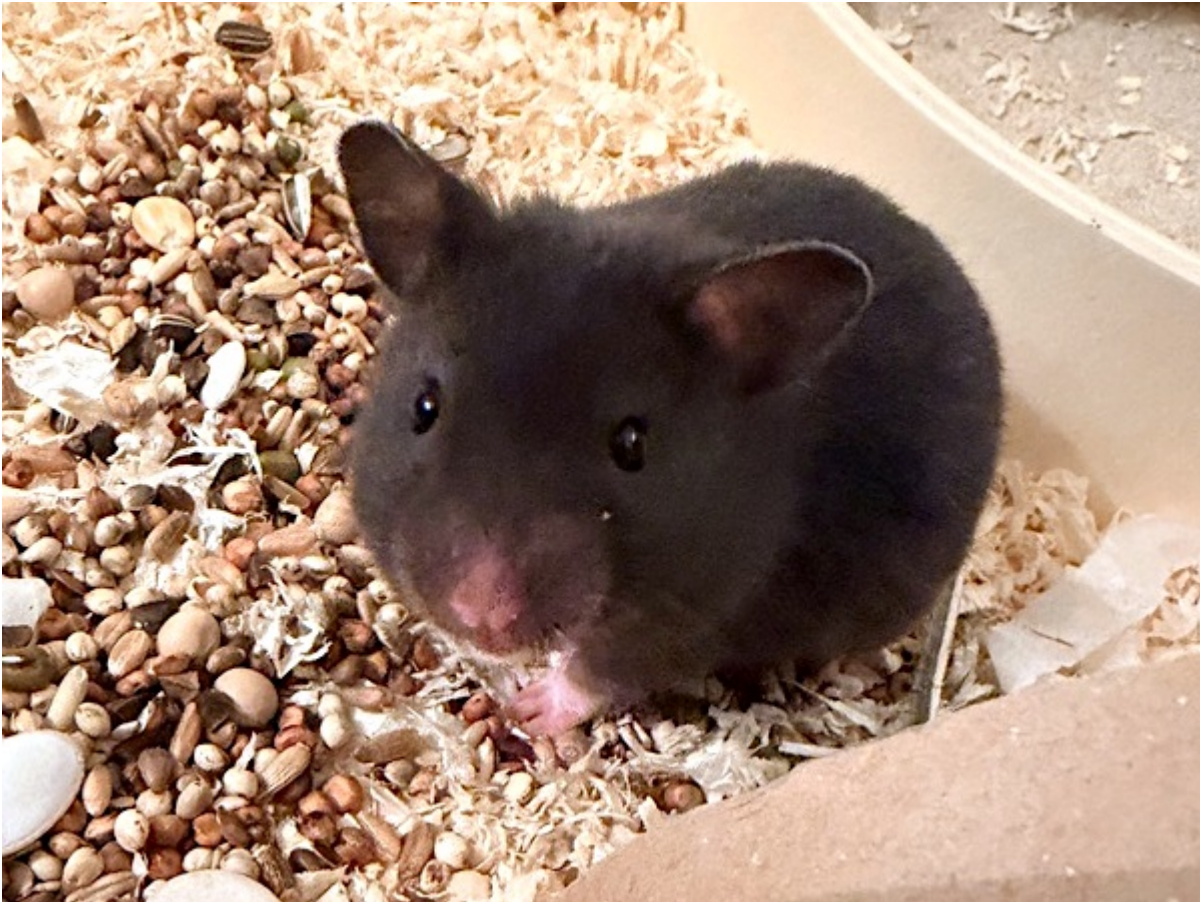

07.03.2026 Hamster der Woche: Elsi – eine Maulwürfin zum verlieben

Hamster der Woche

Diese Woche möchte Elsi sich bei euch vorstellen.

Die Kleine wurde am 20.12.2025 geboren und zog am 03.02.2026 zusammen mit ihren sieben Geschwistern in eine unserer Pflegestellen.

Die süße Maulwürfin ist eine ganz liebe Maus und wirklich zauberhaft. Aktuell ist sie recht früh auf den Beinen und meist sogar die Erste auf der Bildfläche, wenn es um die abendliche Verteilung in die Ausläufe geht.

Elsi ist unfassbar neugierig und steht ebenso sofort parat, wenn die Pflegefrau die „Leckertüte“ knistern lässt.

Den Kontakt zum Menschen findet sie absolut wichtig. Schließlich ist der Mensch ihr Dreh- und Angelpunkt, wenn es um Leckereien oder den Ausflug in den Auslauf geht. Beides finde Elsi einfach super, denn für Abwechslung ist sie immer zu haben.

Überhaupt ist sie ein fröhliches Hamstermädchen, die mit Lebendigkeit und ihrem offenen Wesen viel Freude bereitet.

Natürlich liebt die süße Maus wie alle Hamster das Laufrad und natürlich die Buddelboxen, in denen sie fleißig ihrem Tatendrang nachgeht. Mit einem leichten Hang zur „Unordnung“ wird auch gerne mal das Gehege auf den Kopf gestellt, Korkmatten geschreddert und Hanfeinlagen zerlegt. Ein echtes Mädels eben 😊