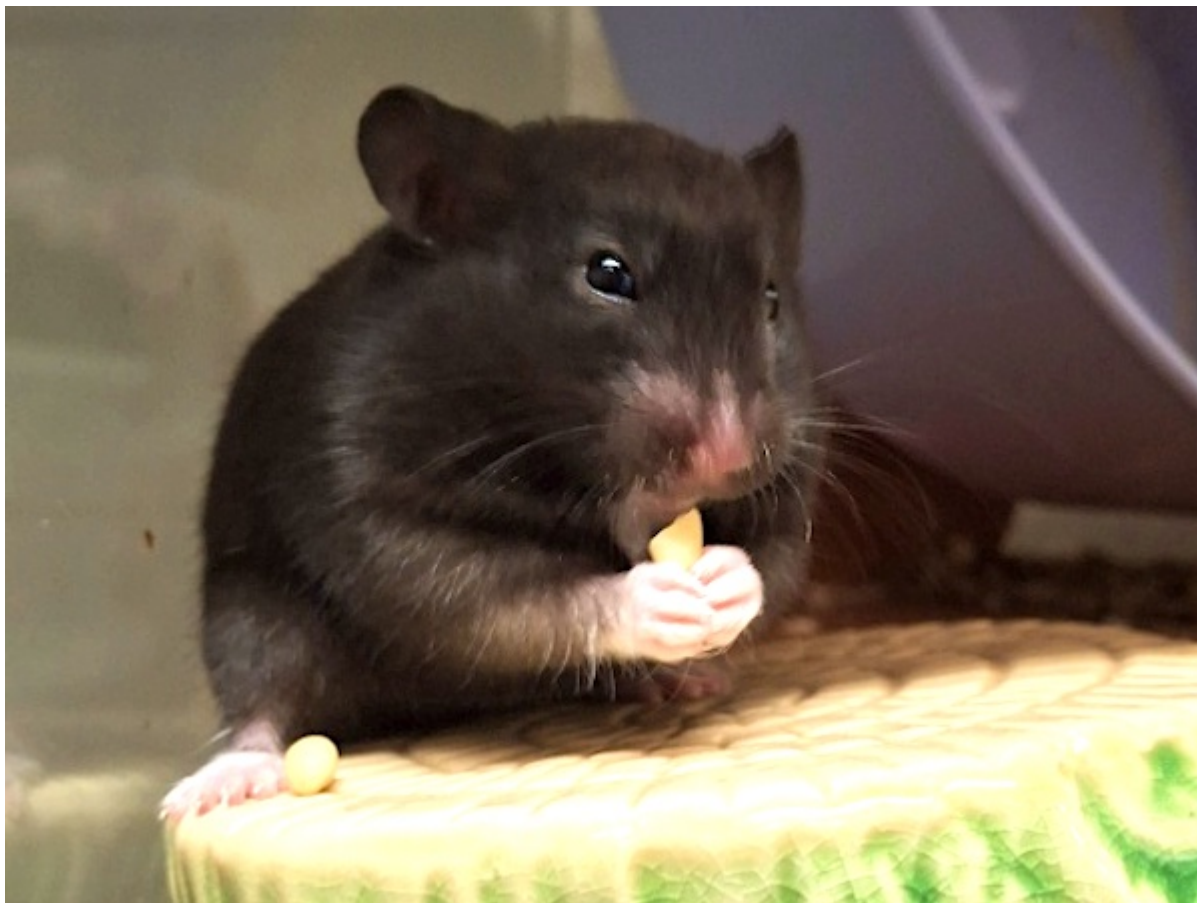

07.03.2026 Hamster der Woche: Elsi – eine Maulwürfin zum verlieben

Hamster der Woche

Diese Woche möchte Elsi sich bei euch vorstellen.

Die Kleine wurde am 20.12.2025 geboren und zog am 03.02.2026 zusammen mit ihren sieben Geschwistern in eine unserer Pflegestellen.

Die süße Maulwürfin ist eine ganz liebe Maus und wirklich zauberhaft. Aktuell ist sie recht früh auf den Beinen und meist sogar die Erste auf der Bildfläche, wenn es um die abendliche Verteilung in die Ausläufe geht.

Elsi ist unfassbar neugierig und steht ebenso sofort parat, wenn die Pflegefrau die „Leckertüte“ knistern lässt.

Den Kontakt zum Menschen findet sie absolut wichtig. Schließlich ist der Mensch ihr Dreh- und Angelpunkt, wenn es um Leckereien oder den Ausflug in den Auslauf geht. Beides finde Elsi einfach super, denn für Abwechslung ist sie immer zu haben.

Überhaupt ist sie ein fröhliches Hamstermädchen, die mit Lebendigkeit und ihrem offenen Wesen viel Freude bereitet.

Natürlich liebt die süße Maus wie alle Hamster das Laufrad und natürlich die Buddelboxen, in denen sie fleißig ihrem Tatendrang nachgeht. Mit einem leichten Hang zur „Unordnung“ wird auch gerne mal das Gehege auf den Kopf gestellt, Korkmatten geschreddert und Hanfeinlagen zerlegt. Ein echtes Mädels eben 😊