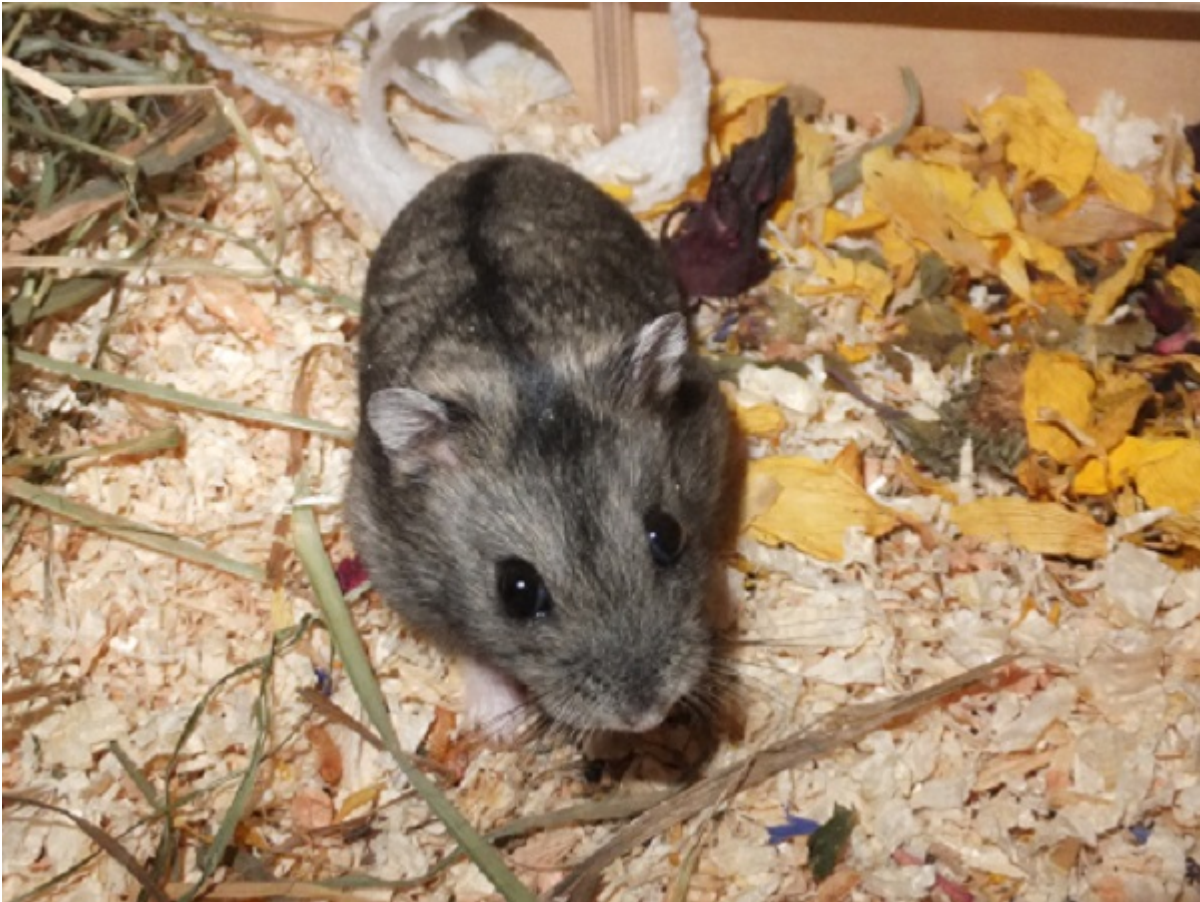

# 15.09.18 Hamster der Woche: Otto – kleiner Mann mit lauter Stimme

## Hamster der Woche

Auch, wenn der kleine Otto noch gar nicht so lange bei der Hamsterhilfe NRW ist, er ist „erst“ vor ca. 8 Wochen bei uns eingezogen, so darf er diese Woche doch als „Hamster der Woche“ sein Für-Immer-Zuhause suchen, denn er ist ein ganz besonderer Hamstermann. Otto ist sozusagen „klein, aber oho“, denn er hat ein gewaltiges Stimmchen, das er auch ganz gerne mal einsetzt.

Otto ist von Natur aus eher ein ängstlicher Typ, und kommt ihm etwas suspekt vor oder erschrickt er sich, fängt er an zu kreischen.

Er hat aber in den vergangenen Wochen schon viel von seiner Angst abgelegt und hat beim Training mit der Pflegefrau schon gelernt, dass die Hand nichts ist, vor dem man sich fürchten muss, sondern vor allem leckere Sachen bringt. So bleibt er inzwischen sogar meistens stumm, wenn ihm ein Kernchen vor die Nase gelegt wird, allerdings darf man dabei nicht zu hektisch vorgehen. Und manchmal ist Otto schon so mutig, dass er einem Leckerbissen nicht widerstehen kann und diesen sogar vorsichtig aus den Fingern nimmt. Es kommt allerdings auch vor, dass er im nächsten Moment einfach wieder losmeckert.

Wer also dem süßen Otto ein schönes Zuhause schenken möchte, sollte nichts gegen einen ab und an „quatschenden“ Hamster haben und etwas Geduld für das wildfarbene Hybridenmännlein mitbringen. Du glaubst, Otto passt zu Dir? Dann findest Du hier seinen Steckbrief .