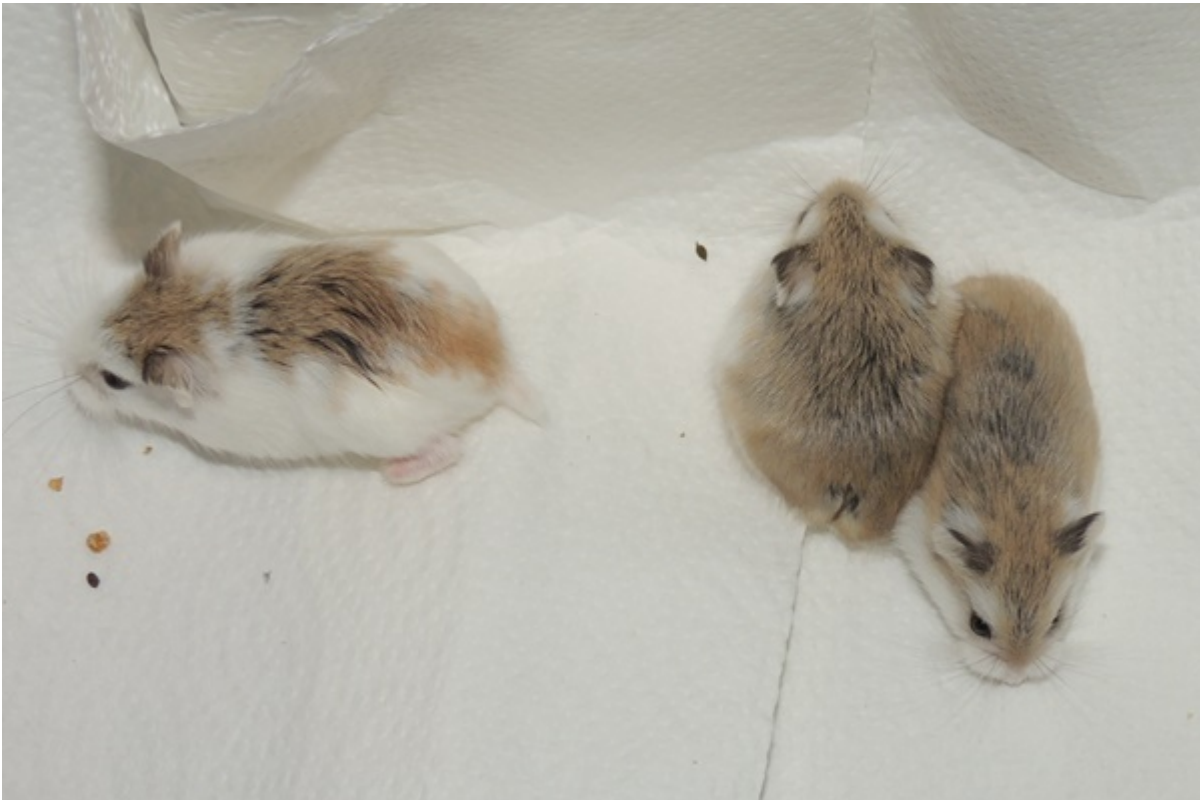

Aufnahme 15.02.2021: Roborowskiweibchen und zwei Babys

Der neuste Zugang der Hamsterhilfe sind eine Roborowskimama mit Nachwuchs. Die Süßen sind ganz aktiv und wuseln schon eifrig durch die Gegend. Sie werden sich schnell aus ihrer Pflegestelle vorstellen und dürfen dann demnächst in ein schönes Eigenheim ziehen

Anzeigen zu diesem Notfall

Zuhause gesucht

Roborowskiweibchen „Felipa“, Mottled, geb. Dezember 2020 (031/20) in Marl

Roborowskiweibchen „Kimo“, Wildfarben, geb. Januar 2021 (032/20) in Marl

Roborowskiweibchen „Piccola“, Wildfarben, geb. Januar 2021