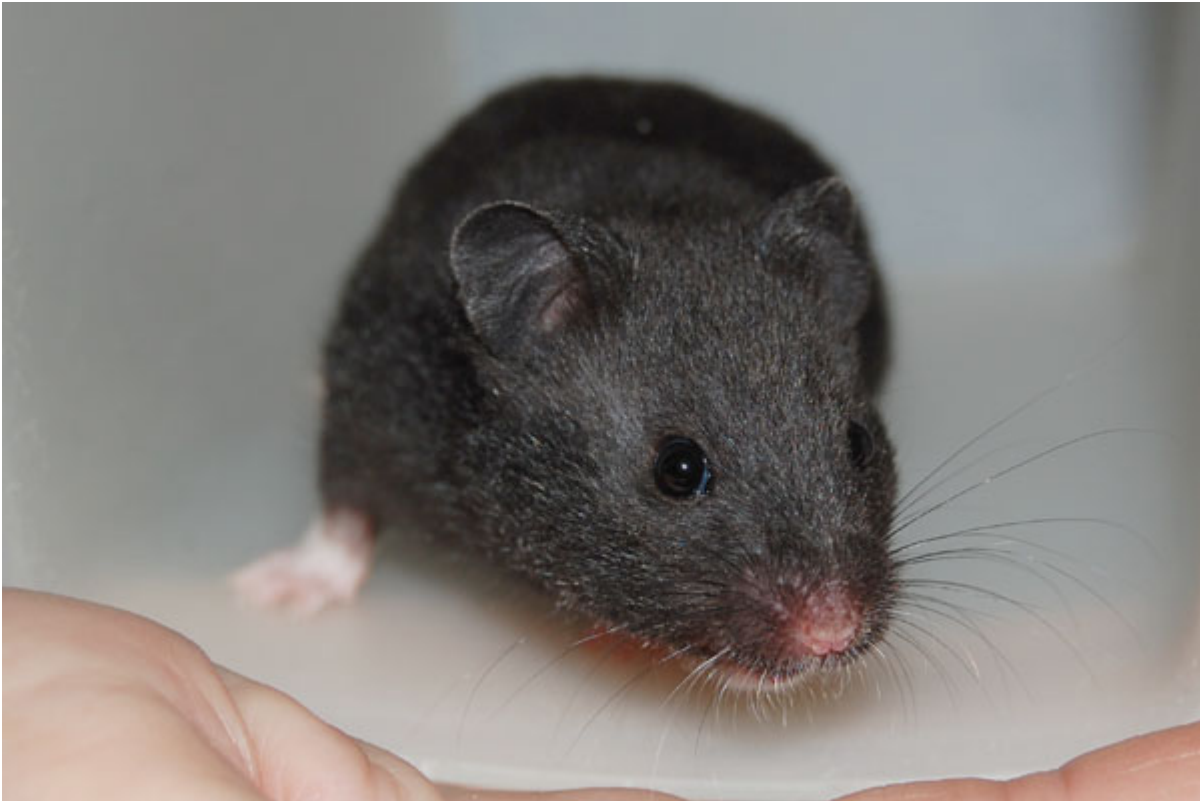

01.09.2018 Hamster der Woche: Antonia – Ein schüchternes Hamstermädchen im „kleinen Schwarzen“

Hamster der Woche

Diese Woche hofft die süße Antonia darauf, als Hamster der Woche ein Herz erobern zu können. Normalerweise sollte sie es zwar gar nicht so schwer haben, ein neues Heim zu finden – schließlich ist sie noch jung – aber leider suchen schwarze Hamster oft länger nach einem Eigenheim.

Antonia ist – wie so oft – ein Hamster, der aus einem „Unfallwurf“ entstanden ist und dann zusammen mit ihren Geschwistern zur Vermittlung zur Hamsterhilfe zog. Junge Hamster wie Antonia brauchen dann manchmal eine Weile, bis sie auftauen und Vertrauen zum Menschen haben. Bisher zeigt sie sich auf ihrer Pflegestelle eher von ihrer schüchternen Seite. Das heißt aber nicht, dass sie zwingend ein schüchterner Hamster bleibt. Ein bisschen Geduld kann da Wunder bewirken. Dennoch sollte man den Hamster natürlich immer so nehmen wie er ist.

Wenn du diesem niedlichen „Minimaulwurf“ ein neues Zuhause schenken kannst und willst, dann schau doch mal in ihrem Steckbrief vorbei!

Unter “Hamster der Woche” stellen wir jede Woche ganz besondere Hamster vor. Das Besondere kann alles mögliche sein. Äußerliche Besonderheiten wie eine interessante Fellfarbe oder Augenfarbe, zum Beispiel. Charakterliche Eigenschaften wie der typische “Geisterhamster”, der gerne zurückgezogen lebt, oder ein Hamster, der doch ab und zu mal einen kleinen Liebesbiss gibt, aber auch besonders zahme oder menschenbezogene Hamster. Auch Hamster die bereits besonders lange ein Zuhause suchen, die sogenannten “Langzeitinsassen” werden hier vorgestellt. Unsere Pflegehamster haben es zwar nicht schlecht bei uns, aber wir können ihnen nie das bieten, was ein eigener Körnergeber könnte.