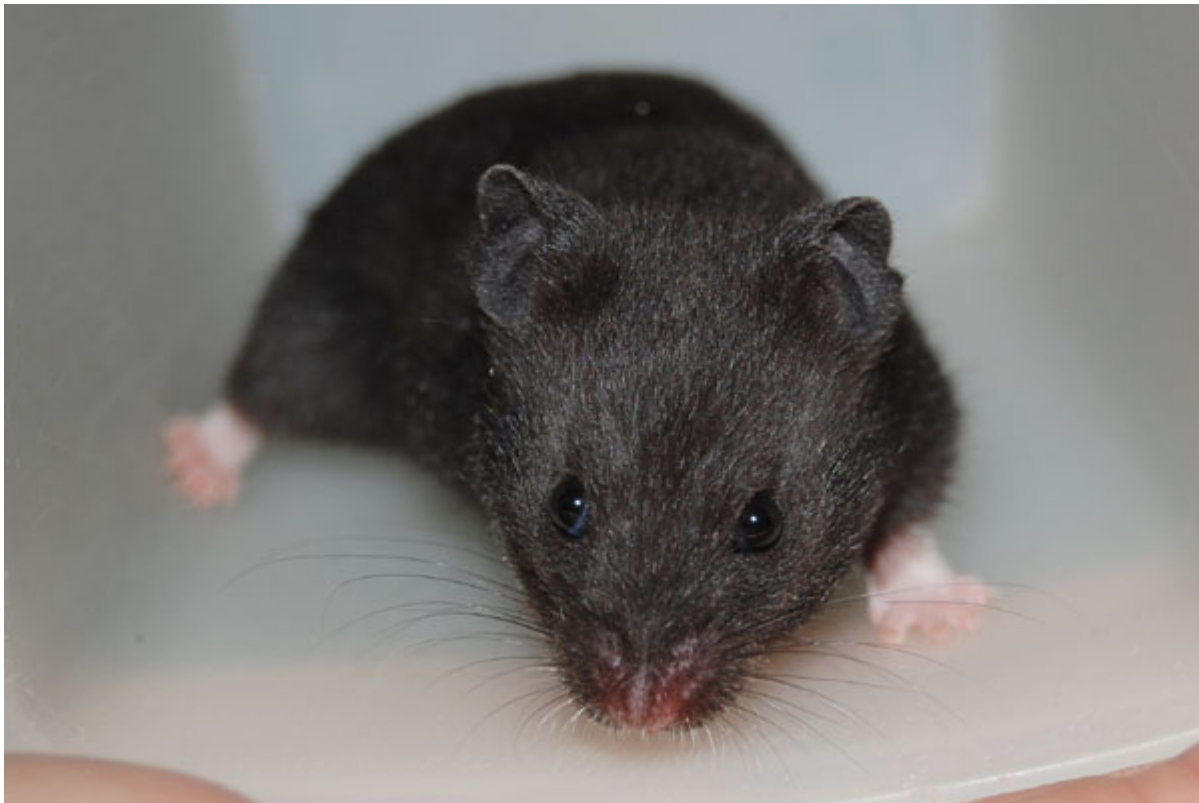

01.09.2018 Hamster der Woche: Antonia – Ein schüchternes Hamstermädchen im „kleinen Schwarzen“

Hamster der Woche

Diese Woche hofft die süße Antonia darauf, als Hamster der Woche ein Herz erobern zu können. Normalerweise sollte sie es zwar gar nicht so schwer haben, ein neues Heim zu finden – schließlich ist sie noch jung – aber leider suchen schwarze Hamster oft länger nach einem Eigenheim.

Antonia ist – wie so oft – ein Hamster, der aus einem „Unfallwurf“ entstanden ist und dann zusammen mit ihren Geschwistern zur Vermittlung zur Hamsterhilfe zog. Junge Hamster wie Antonia brauchen dann manchmal eine Weile, bis sie auftauen und Vertrauen zum Menschen haben. Bisher zeigt sie sich auf ihrer Pflegestelle eher von ihrer schüchternen Seite. Das heißt aber nicht, dass sie zwingend ein schüchterner Hamster bleibt. Ein bisschen Geduld kann da Wunder bewirken. Dennoch sollte man den Hamster natürlich immer so nehmen wie er ist.

Wenn du diesem niedlichen „Minimaulwurf“ ein neues Zuhause schenken kannst und willst, dann schau doch mal in ihrem Steckbrief vorbei!

Unter “Hamster der Woche” stellen wir jede Woche ganz besondere Hamster vor. Das Besondere kann alles mögliche sein. Äußerliche Besonderheiten wie eine interessante Fellfarbe oder Augenfarbe, zum Beispiel. Charakterliche Eigenschaften wie der typische “Geisterhamster”, der gerne zurückgezogen lebt, oder ein Hamster, der doch ab und zu mal einen kleinen Liebesbiss gibt, aber auch besonders zahme oder menschenbezogene Hamster. Auch Hamster die bereits besonders lange ein Zuhause suchen, die sogenannten “Langzeitinsassen” werden hier vorgestellt. Unsere Pflegehamster haben es zwar nicht schlecht bei uns, aber wir können ihnen nie das bieten, was ein eigener Körnergeber könnte.